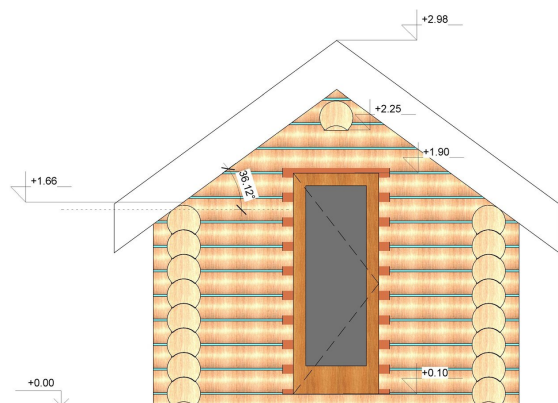

SAUNA TRADITIONNEL FINLANDAIS EN RONDINS DE BOIS

*Détendez votre corps et votre esprit, tout en
renforçant votre système immunitaire*

Caractéristiques techniques:

- Mur en rondins 200mm en pin nordique
- Banc intérieur en bois de tremble
- Plancher en mélèze
- Plafond en aulne
- Isolation toiture 150mm
- Couverture en tuile
- Poêle électrique inclus *Harvia KIP 8KW* + pierres volcaniques
- *Protection extérieure:* Lasure extérieure *Remmers HK Hemlock*
- *Protection intérieure:* Huile bois pour sauna *Tikkurila Supi*
- *Accessoires inclus:* Seau avec louche en bois + fouet en bouleau artisanal + thermomètre