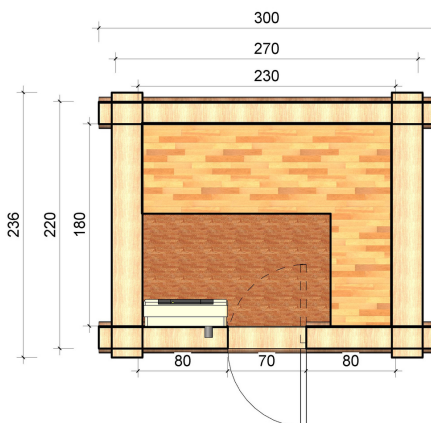

SAUNA TRADITIONNEL FINLANDAIS EN RONDINS DE BOIS

*Détendez votre corps et votre esprit, tout en
renforçant votre système immunitaire*

Caractéristiques techniques:

- Mur en rondins 200mm en pin nordique
- Banc intérieur en bois de tremble
- Plancher en mélèze
- Plafond en aulne
- Isolation toiture 150mm
- Couverture en tuile
- Poêle électrique inclus *Harvia KIP 8KW* + pierres volcaniques
- *Protection extérieure:* Lasure extérieure *Remmers HK Hemlock*
- *Protection intérieure:* Huile bois pour sauna *Tikkurila Supi*
- *Accessoires inclus:* Seau avec louche en bois + fouet en bouleau artisanal + thermomètre